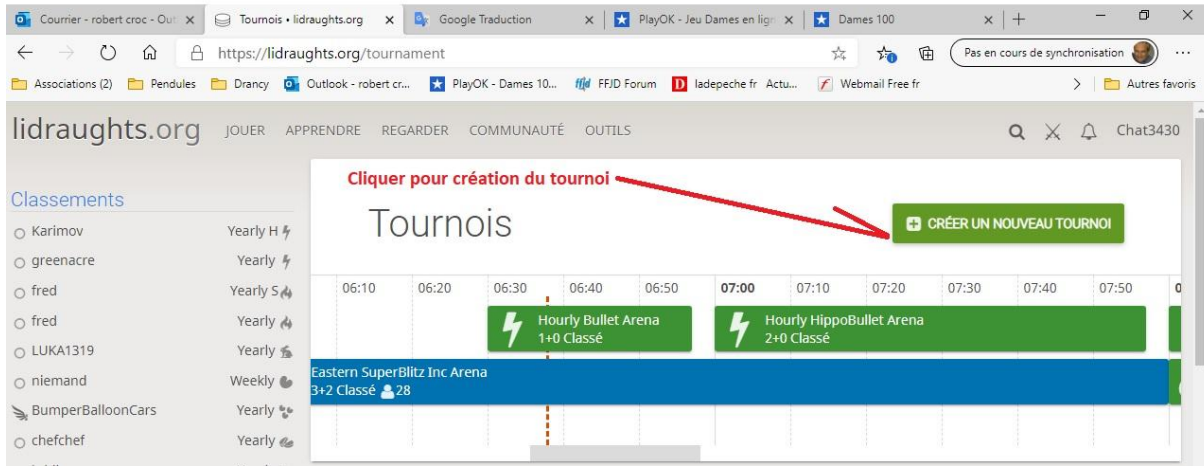

Rejoindre un tournoi

The screenshot shows the lidraughts.org website. At the top, there are navigation tabs for 'JOUER', 'APPRENDRE', 'REGARDER', 'COMMUNAUTÉ', and 'OUTILS'. A search bar and a chat icon for 'Chat3430' are also visible. On the left, there is a 'Classements' section with a list of users. The main content area displays a tournament schedule for 'Tournois' with a time slot from 06:30 to 08:20. A green button 'CRÉER UN NOUVEAU TOURNOI' is in the top right. A red arrow points from the 'Hourly HippoBullet Arena' tournament in the schedule to a detailed view of the tournament. The detailed view shows the tournament name 'Hourly HippoBullet Arena', a duration of 55:56, and a 'REJOINDRE' button. Below this, there is a table of participants:

Rang	Nom	Score
1	Il6666 1689	0
2	Turgerelt 1311	0

Text annotations in red:

- Pour jouer : Je clique sur le tournoi qui me convient et je choisis REJOINDRE** (with an arrow pointing to the 'REJOINDRE' button)
- Vous serez notifié lorsque le tournoi commencera, vous pouvez donc jouer dans un autre onglet en attendant.**

Créer une partie

The screenshot shows the lidraughts.org website with the 'Créer une partie' menu open. The menu options are 'Créer une partie', 'Tournois', and 'Parties simultanées'. A red arrow points from the 'Créer une partie' menu to a blue button labeled 'CRÉER UNE PARTIE' on the main page. Another red arrow points from the 'CRÉER UNE PARTIE' button to a 'Chat3430' icon in the top right corner. Text annotations in red:

- Equivalent de nouvelle table de jeu de Play ok** (with an arrow pointing to the 'CRÉER UNE PARTIE' button)
- Connection obligatoire au préalable** (with an arrow pointing to the 'Chat3430' icon)

Créer un tournoi