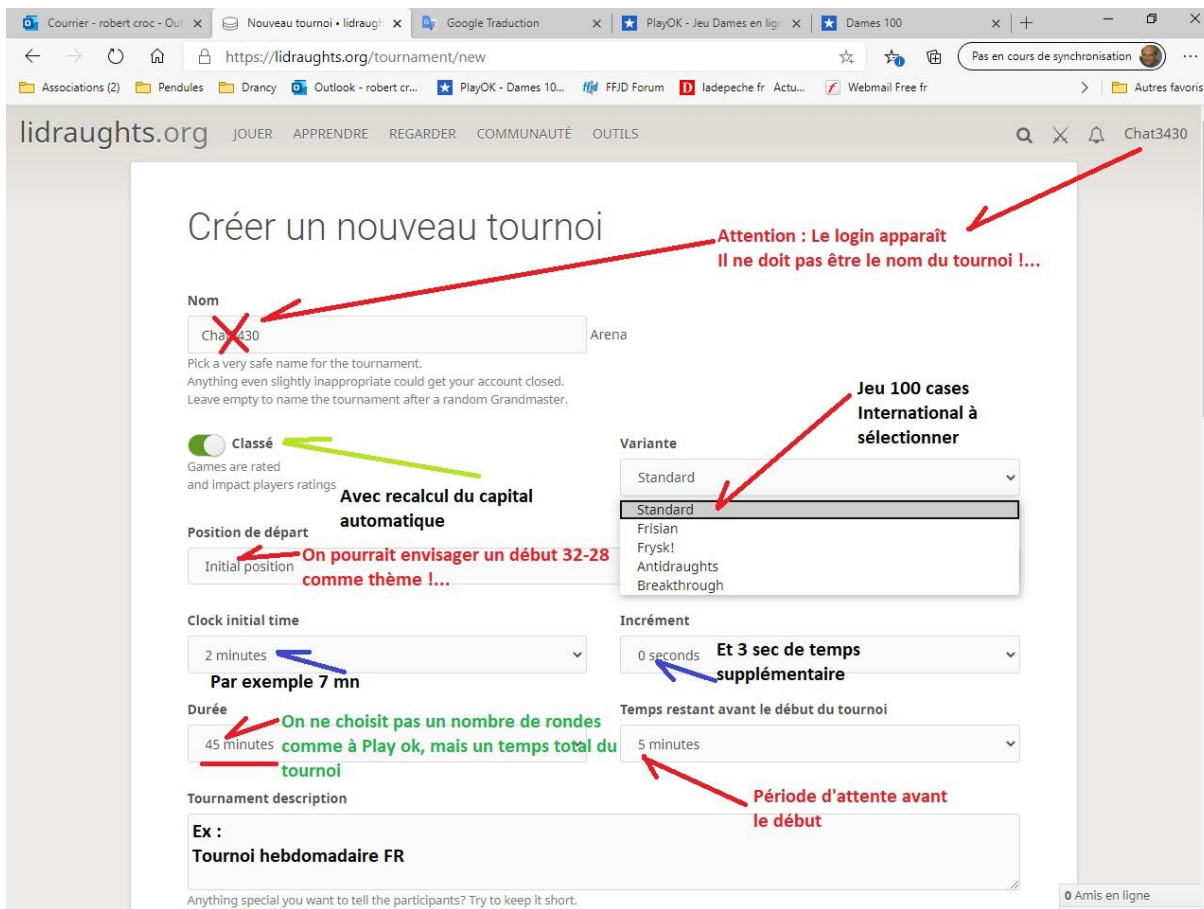

Paramètres